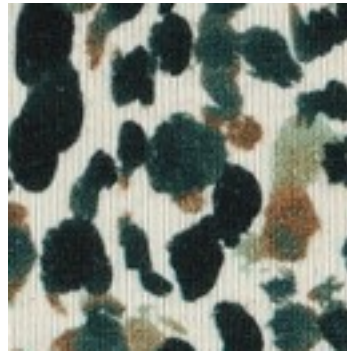

Beschreibung: LINEN JERSEY DIGITAL LEOPARD PRINT

Zusammensetzung: 70%CO/25%LI/5%EA

Breite: 145cm

Gewicht: 195gm2

06203.001
NATURAL ORANGE

06203.011
GREEN