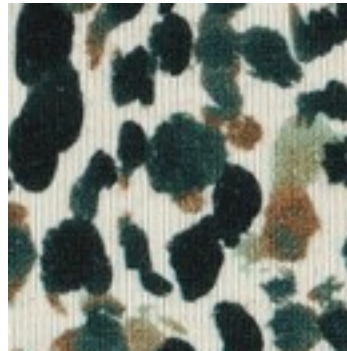

Description : LINEN JERSEY DIGITAL LEOPARD PRINT

Composition : 70%CO/25%LI/5%EA

Largeur : 145cm

Poids : 195gm2

06203.001  
NATURAL ORANGE

06203.011  
GREEN