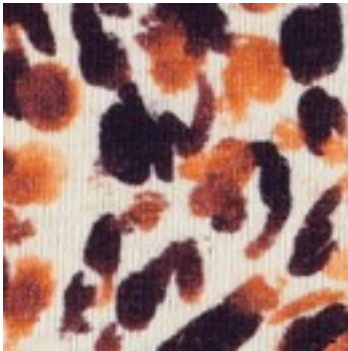

Description : LINEN JERSEY DIGITAL LEOPARD PRINT

Composition : 70%CO/25%LI/5%EA

Largeur : 145cm

Poids : 195gm2

06203.001  
NATURAL ORANGE

06203.011  
GREEN