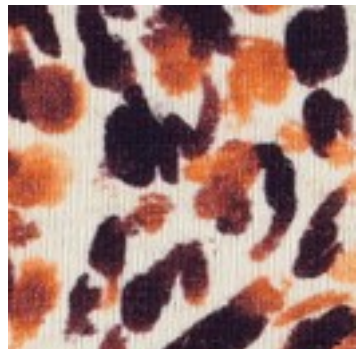

Beschreibung: LINEN JERSEY DIGITAL LEOPARD PRINT

Zusammensetzung: 70%CO/25%LI/5%EA

Breite: 145cm

Gewicht: 195gm2

06203.001
NATURAL ORANGE

06203.011
GREEN