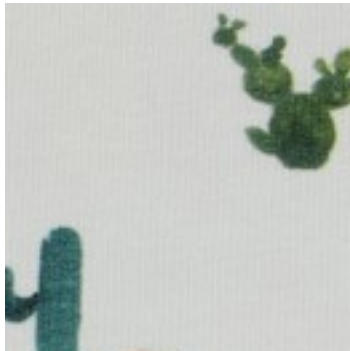

Beschrijving: JERSEY DIGITAL SAFARI

Samenstelling: 95%CO/5%EA

Breedte: 140cm

Gewicht: 200gm2

06049.002  
OFF WHITE

06049.012  
OFF WHITE

06049.022  
OFF WHITE