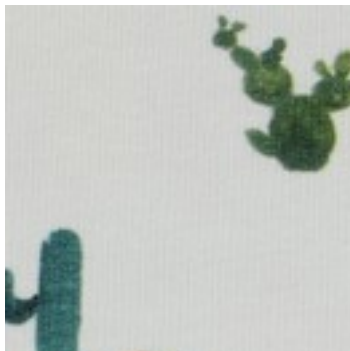

Beschreibung: JERSEY DIGITAL SAFARI

Zusammensetzung: 95%CO/5%EA

Breite: 140cm

Gewicht: 200gm2

06049.002  
OFF WHITE

06049.012  
OFF WHITE

06049.022  
OFF WHITE