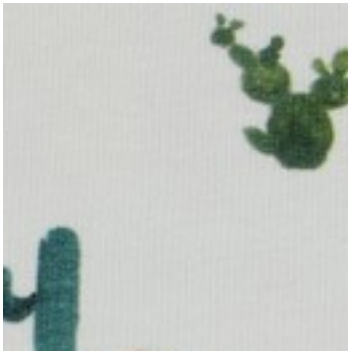

Description : JERSEY DIGITAL SAFARI

Composition : 95%CO/5%EA

Largeur : 140cm

Poids : 200gm2

06049.002
OFF WHITE

06049.012
OFF WHITE

06049.022
OFF WHITE