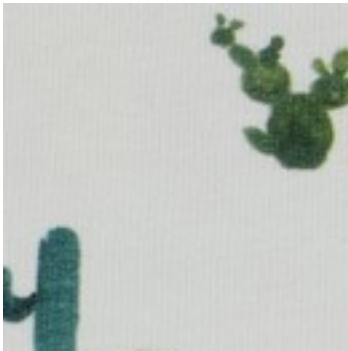

Beschrijving: JERSEY DIGITAL SAFARI

Samenstelling: 95%CO/5%EA

Breedte: 140cm

Gewicht: 200gm2

06049.002
OFF WHITE

06049.012
OFF WHITE

06049.022
OFF WHITE