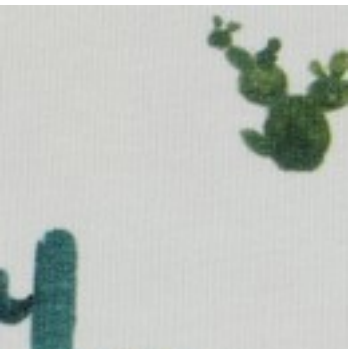

Description : JERSEY DIGITAL SAFARI

Composition : 95%CO/5%EA

Largeur : 140cm

Poids : 200gm2

06049.002  
OFF WHITE

06049.012  
OFF WHITE

06049.022  
OFF WHITE