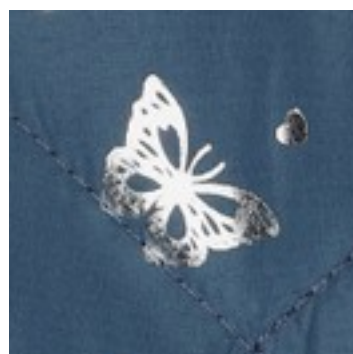

Beschrijving: STEPPED SILVER BUTTERFLY

Samenstelling: 100%PL

Breedte: 135cm

Gewicht: 225gm2

04357.001  
DARK ROSE

04357.002  
PETROL