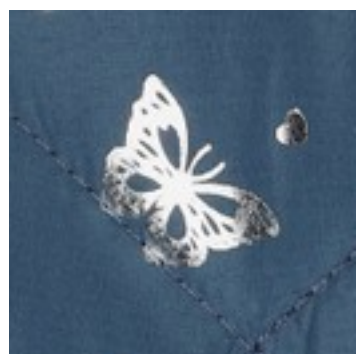

Beschreibung: STEPPED SILVER BUTTERFLY

Zusammensetzung: 100%PL

Breite: 135cm

Gewicht: 225gm2

04357.001  
DARK ROSE

04357.002  
PETROL