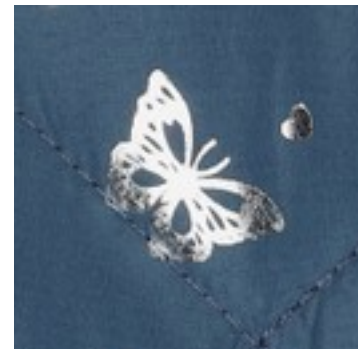

Description : STEPPED SILVER BUTTERFLY

Composition : 100%PL

Largeur : 135cm

Poids : 225gm2

04357.001
DARK ROSE

04357.002
PETROL