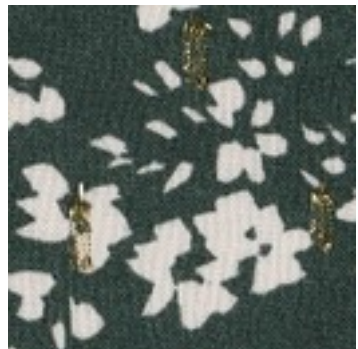

Beschrijving: VISCOSE LUREX FLOWERS

Samenstelling: 90%VI10%LRX

Breedte: 142cm

Gewicht: 116gm2

06102.004
DARK MINT

06102.007
MAUVE