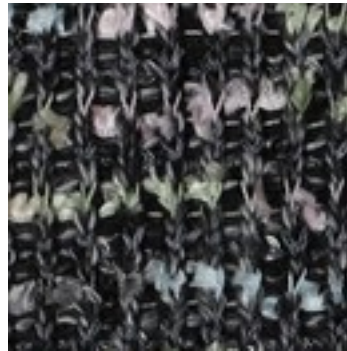

Beschreibung: KNIT WITH SPANGLE

Zusammensetzung: 100%PL

Breite: 148cm

Gewicht: 310gm2

04345.001
POWDER GREY

04345.002
ROSE GREEN