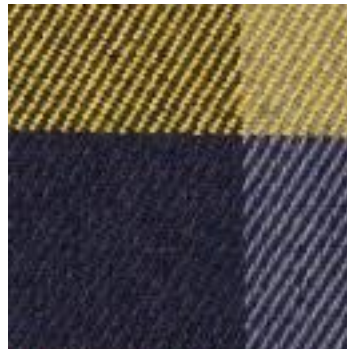

Beschrijving: TARTAN CHECK

Samenstelling: 65%PL/32%VI/3%EA

Breedte: 144cm

Gewicht: 225gm2

03036.006  
CAMEL

03036.010  
BLACK/WHITE/RED BIG

03036.012  
BLACK/RED/YELLOW/WHITE

03036.013  
BLACK/BLUE/GREEN/BIG

03036.014  
BLACK/BLUE/GREEN/SMALL

03036.015  
GREY/BLACK/RED

03036.016  
CAMEL

03036.019  
TAUPE

03036.022  
GREY/BEIGE

03036.027  
NAVY/GREY/RUST

03036.028  
NAVY/RED/CAMEL/GREEN

03036.029  
NAVY/RED/CAMEL

03036.032  
BLACK/GREY/RED

03036.036  
GREY/RED/YELLOW

03036.047  
ANTHRACITE MELANGE/MULTI

03036.048  
ECRU/BROWN/BLACK

03036.049  
ECRU/NAVY/ORANGE

03036.050  
BLACK/WHITE/RED

03036.051  
BLACK/WHITE/OCHRE

03036.061  
GREY/ORANGE/SAND

03036.062  
NAVY/JEANS/CAMEL

03036.063  
JEANS/NAVY/GREY

03036.064  
NAVY/WHITE/CAMEL/RED

03036.065  
SAND/BROWN/ORANGE

03036.066  
LILAC/BROWN

03036.067  
ECRU/GREY/ORANGE

03036.068