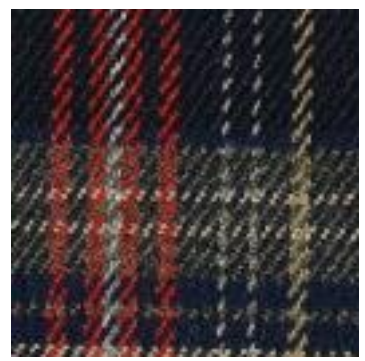

Beschreibung: TARTAN CHECK

Zusammensetzung: 65%PL/32%VI/3%EA

Breite: 144cm

Gewicht: 225gm2

03036.006  
CAMEL

03036.010  
BLACK/WHITE/RED BIG

03036.012  
BLACK/RED/YELLOW/WHITE

03036.013  
BLACK/BLUE/GREEN/BIG

03036.014  
BLACK/BLUE/GREEN/SMALL

03036.015  
GREY/BLACK/RED

03036.016  
CAMEL

03036.019  
TAUPE

03036.022  
GREY/BEIGE

03036.027  
NAVY/GREY/RUST

03036.028  
NAVY/RED/CAMEL/GREEN

03036.029  
NAVY/RED/CAMEL

03036.032  
BLACK/GREY/RED

03036.036  
GREY/RED/YELLOW

03036.047  
ANTHRACITE MELANGE/MULTI

03036.048  
ECRU/BROWN/BLACK

03036.049  
ECRU/NAVY/ORANGE

03036.050  
BLACK/WHITE/RED

03036.051  
BLACK/WHITE/OCBRE