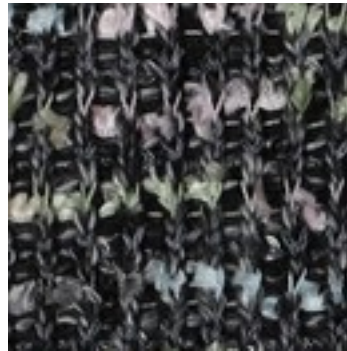

Beschreibung: KNIT WITH SPANGLE

Zusammensetzung: 100%PL

Breite: 148cm

Gewicht: 310gm2

04345.001  
POWDER GREY

04345.002  
ROSE GREEN