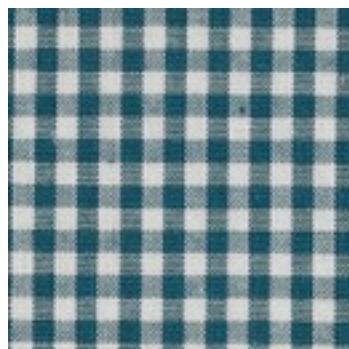

Beschreibung: CHECK 2.7MM

Zusammensetzung: 100%CO

Breite: 144cm

Gewicht: 110gm2

03085.001
BLACK

03085.002
RED

03085.004
ROSA

03085.007
LIGHT BLUE

03085.008
NAVY

03085.010
FUCHSIA

03085.016
GREY

03085.017
OLD LIME

03085.023
SKY

03085.024
BERRY

03085.034
SAND

03085.039
MINT

03085.040
YELLOW

03085.042
TEAL

03085.044
DARK GREEN

03085.045
OCHRE

03085.046
OLD ROSE

03085.047
BLUE

03085.048
AUBERGINE

03085.049
PETROL