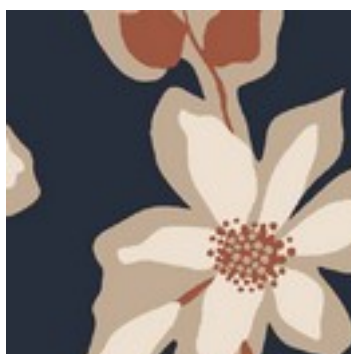

Beschreibung: LINEN WASHED BIG FLOWERS

Zusammensetzung: 80%RA/20%CO

Breite: 140cm

Gewicht: 230gm2

06712.001  
NAVY

06712.002  
LIGHT SAND

06712.003  
ROUGE

06712.005  
OLD GREEN