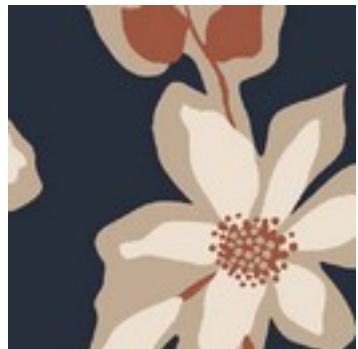

Beschrijving: LINEN WASHED BIG FLOWERS

Samenstelling: 80%RA/20%CO

Breedte: 140cm

Gewicht: 230gm2

06712.001
NAVY

06712.002
LIGHT SAND

06712.003
ROUGE

06712.005
OLD GREEN