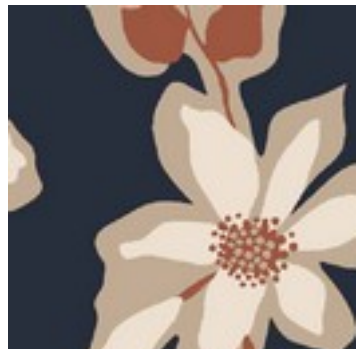

Description : LINEN WASHED BIG FLOWERS

Composition : 80%RA/20%CO

Largeur : 140cm

Poids : 230gm2

06712.001
NAVY

06712.002
LIGHT SAND

06712.003
ROUGE

06712.005
OLD GREEN