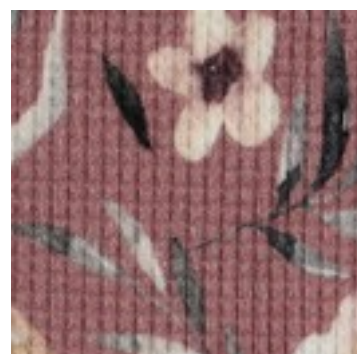

Beschrijving: WAFFLE JERSEY DIGITAL FLOWERS

Samenstelling: 95%CO/5%EA

Breedte: 145cm

Gewicht: 210gm2

06430.001  
BLACK

06430.003  
WHITE

06430.009  
MAUVE