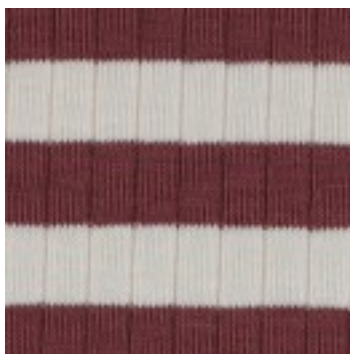

Description : RIB YARN DYED STRIPE

Composition : 95%CO/5%EA

Largeur : 140cm

Poids : 175gm2

03990.001
NAVY/ECRU

03990.002
CINNAMON

03990.003
PICKLE

03990.004
DARK BLUSH