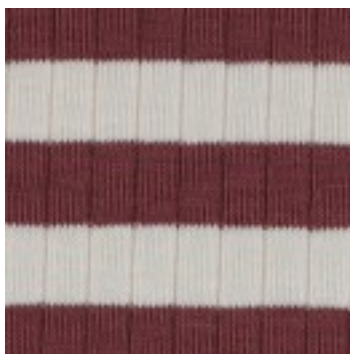

Beschreibung: RIB YARN DYED STRIPE

Zusammensetzung: 95%CO/5%EA

Breite: 140cm

Gewicht: 175gm2

03990.001
NAVY/ECRU

03990.002
CINNAMON

03990.003
PICKLE

03990.004
DARK BLUSH