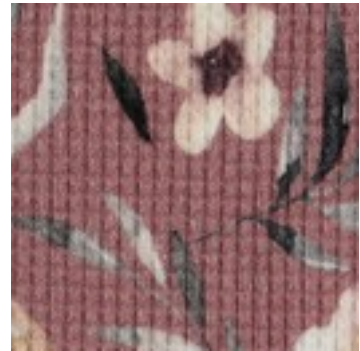

Beschrijving: WAFFLE JERSEY DIGITAL FLOWERS

Samenstelling: 95%CO/5%EA

Breedte: 145cm

Gewicht: 210gm2

06430.001  
BLACK

06430.003  
WHITE

06430.009  
MAUVE