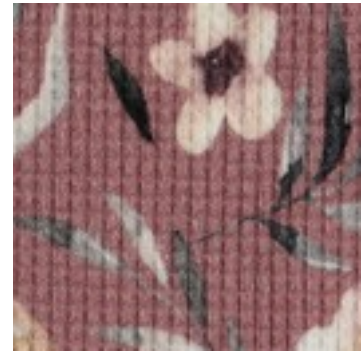

Beschrijving: WAFFLE JERSEY DIGITAL FLOWERS

Samenstelling: 95%CO/5%EA

Breedte: 145cm

Gewicht: 210gm2

06430.001
BLACK

06430.003
WHITE

06430.009
MAUVE