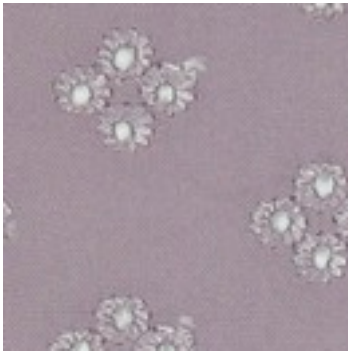

Beschrijving: RADIANCE EMBROIDERY

Samenstelling: 100%VI

Breedte: 130cm

Gewicht: 145gm2

03827.003
LILAC

03827.004
OLD GREEN