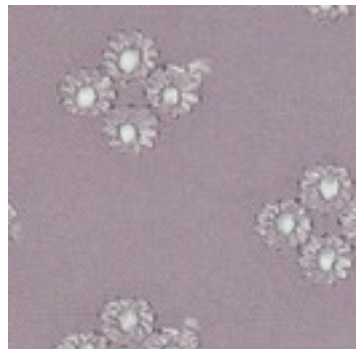

Beschrijving: RADIANCE EMBROIDERY

Samenstelling: 100%VI

Breedte: 130cm

Gewicht: 145gm2

03827.003  
LILAC

03827.004  
OLD GREEN