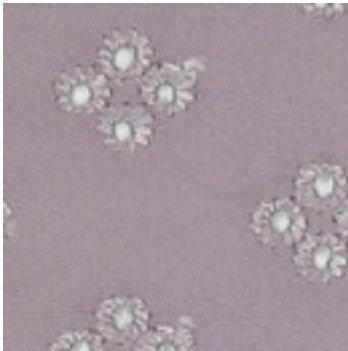

Beschreibung: RADIANCE EMBROIDERY

Zusammensetzung: 100%VI

Breite: 130cm

Gewicht: 145gm2

03827.003  
LILAC

03827.004  
OLD GREEN