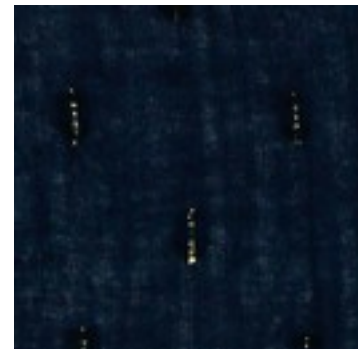

Beschrijving: COTTON CRINKLE DOBBY LUREX GOLD

Samenstelling: 100%CO

Breedte: 135cm

Gewicht: 80gm2

03699.002
ROSE

03699.003
NAVY