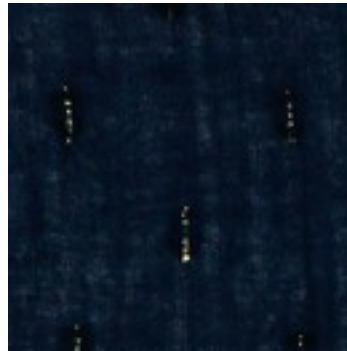

Description : COTTON CRINKLE DOBBY LUREX GOLD

Composition : 100%CO

Largeur : 135cm

Poids : 80gm2

03699.002  
ROSE

03699.003  
NAVY