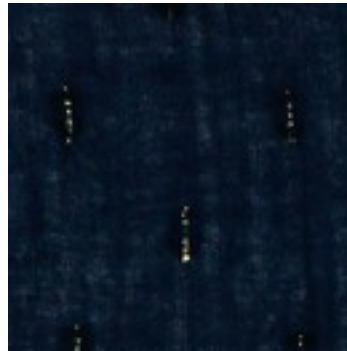

Beschreibung: COTTON CRINKLE DOBBY LUREX GOLD

Zusammensetzung: 100%CO

Breite: 135cm

Gewicht: 80gm2

03699.002
ROSE

03699.003
NAVY