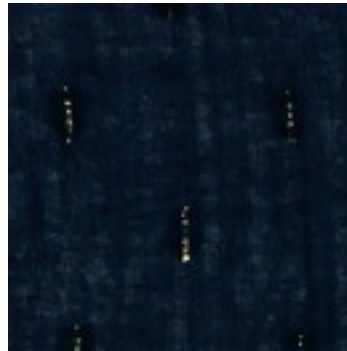

Beschrijving: COTTON CRINKLE DOBBY LUREX GOLD

Samenstelling: 100%CO

Breedte: 135cm

Gewicht: 80gm2

03699.002
ROSE

03699.003
NAVY