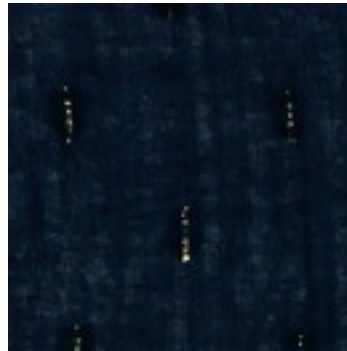

Description : COTTON CRINKLE DOBBY LUREX GOLD

Composition : 100%CO

Largeur : 135cm

Poids : 80gm2

03699.002
ROSE

03699.003
NAVY