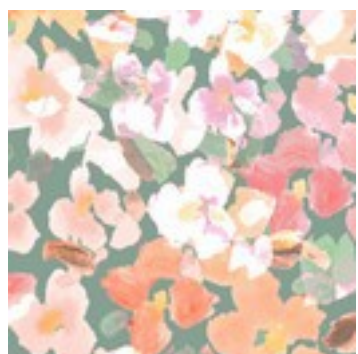

Beschrijving: JERSEY DIGITAL SMALL FLOWERS

Samenstelling: 95%CO/5%EA

Breedte: 140cm

Gewicht: 200gm2

08320.005
SAGE

08320.008
BLUSH