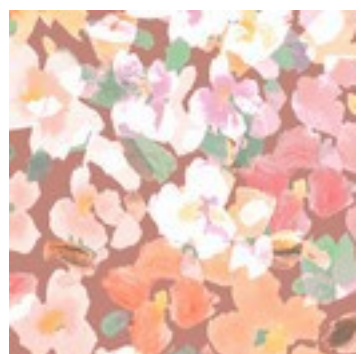

Beschrijving: JERSEY DIGITAL SMALL FLOWERS

Samenstelling: 95%CO/5%EA

Breedte: 140cm

Gewicht: 200gm2

08320.005
SAGE

08320.008
BLUSH