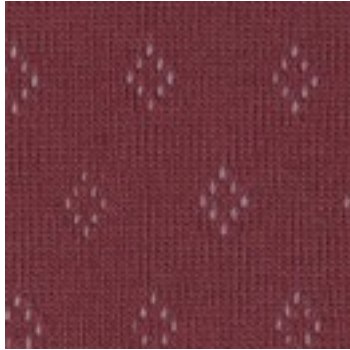

Description : POINTOILLE

Composition : 100%CO

Largeur : 140cm

Poids : 190gm2

01250.001  
BLACK

01250.002  
WHITE

01250.003  
NAVY

01250.004  
OFF WHITE

01250.006  
ROSE

01250.007  
MINT

01250.008  
LIGHT BLUE

01250.009  
GREY MELANGE

01250.010  
SOFT YELLOW

01250.015  
MAUVE

01250.016  
ANTHRACITE MELANGE

01250.017  
ROSE MELANGE

01250.018  
LIGHT BLUE MELANGE

01250.020  
NAVY MELANGE

01250.022  
OLD GREEN

01250.023  
BLUE

01250.025  
OCHRE

01250.027  
SAND

01250.028  
BRIQUE

01250.029  
DARK ROSE