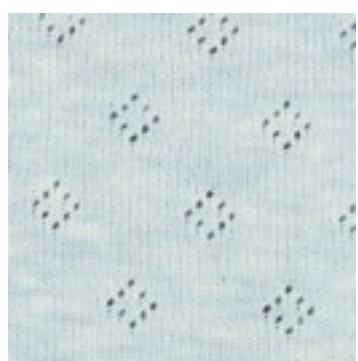

Beschreibung: POINTOILLE
Zusammensetzung: 100%CO
Breite: 140cm
Gewicht: 190gm2

01250.001
BLACK

01250.002
WHITE

01250.003
NAVY

01250.004
OFF WHITE

01250.006
ROSE

01250.007
MINT

01250.008
LIGHT BLUE

01250.009
GREY MELANGE

01250.010
SOFT YELLOW

01250.015
MAUVE

01250.016
ANTHRACITE MELANGE

01250.017
ROSE MELANGE

01250.018
LIGHT BLUE MELANGE

01250.020
NAVY MELANGE

01250.022
OLD GREEN

01250.023
BLUE

01250.025
OCHRE

01250.027
SAND

01250.028
BRIQUE

01250.029
DARK ROSE

01250.030
DARK GREEN

01250.031
SAND MELANGE

01250.032
COGNAC