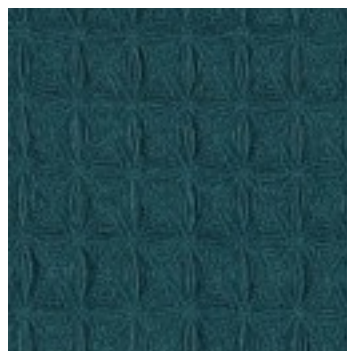

Description : COTTON WAFFLE

Composition : 100%CO

Largeur : 150cm

Poids : 250gm2

06227.001
BLACK

06227.002
ANTHRACITE

06227.003
GREY

06227.004
LIGHT GREY

06227.018
OLD GREEN

06227.019
MINT

06227.020
LIGHT MINT

06227.021
LIGHT ROSE

06227.022
SOFT ROSE

06227.027
BRICK

06227.028
BLUSH

06227.030
PETROL

06227.031
TERRA

06227.032
CAMEL

06227.033
OCHRE

06227.034
BERRY

06227.035
RUST

06227.036
JEANS

06227.037
BLEACHED ROSE

06227.038
MOSS GREEN