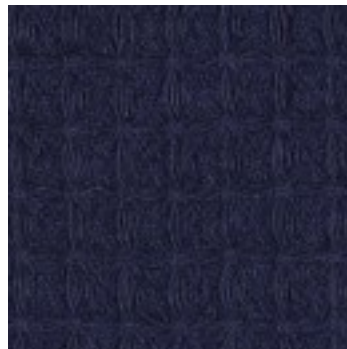

Beschrijving: COTTON WAFFLE

Samenstelling: 100%CO

Breedte: 150cm

Gewicht: 250gm2

06227.001
BLACK

06227.002
ANTHRACITE

06227.003
GREY

06227.004
LIGHT GREY

06227.005
ECRU

06227.006
WHITE

06227.008
BEIGE

06227.011
NAVY

06227.014
ROSE

06227.015
MAUVE

06227.016
BLUE

06227.017
LIGHT BLUE

06227.018
OLD GREEN

06227.019
MINT

06227.020
LIGHT MINT

06227.021
LIGHT ROSE

06227.022
SOFT ROSE

06227.027
BRICK

06227.028
BLUSH

06227.030
PETROL