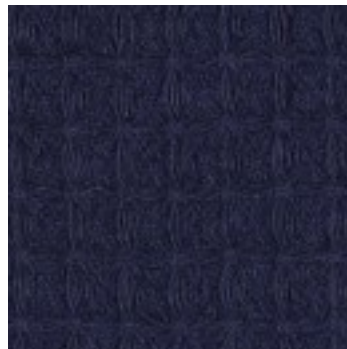

Beschrijving: COTTON WAFFLE

Samenstelling: 100%CO

Breedte: 150cm

Gewicht: 250gm2

06227.001  
BLACK

06227.002  
ANTHRACITE

06227.003  
GREY

06227.004  
LIGHT GREY

06227.005  
ECRU

06227.006  
WHITE

06227.008  
BEIGE

06227.011  
NAVY

06227.014  
ROSE

06227.015  
MAUVE

06227.016  
BLUE

06227.017  
LIGHT BLUE

06227.018  
OLD GREEN

06227.019  
MINT

06227.020  
LIGHT MINT

06227.021  
LIGHT ROSE

06227.022  
SOFT ROSE

06227.027  
BRICK

06227.028  
BLUSH

06227.030  
PETROL