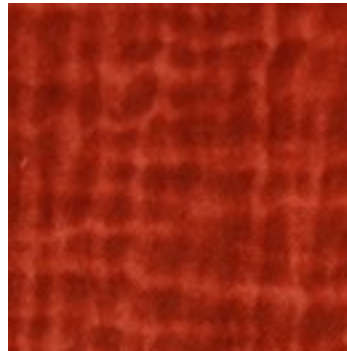

Beschrijving: DOUBLE GAUZE STONE WASHED

Samenstelling: 100%CO

Breedte: 135cm

Gewicht: 125gm2

02562.021
LIGHT ROSE

02562.025
LIGHT SALMON