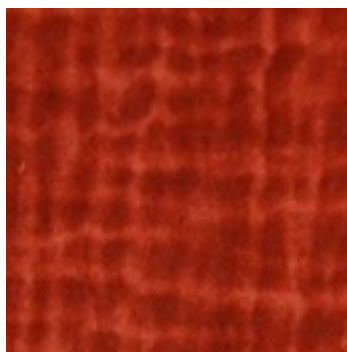

Beschrijving: DOUBLE GAUZE STONE WASHED

Samenstelling: 100%CO

Breedte: 135cm

Gewicht: 125gm2

02562.021
LIGHT ROSE

02562.025
LIGHT SALMON