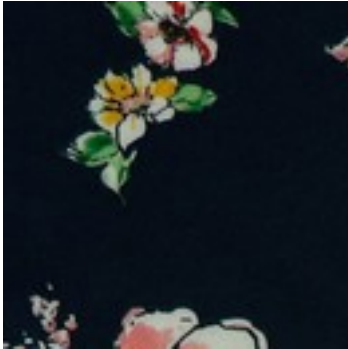

Beschrijving: MAGNOLIA STRETCH

Samenstelling: 95%PL/5%EA

Breedte: 147cm

Gewicht: 80gm2

02208.001
NAVY

02208.002
CHOCOLATE