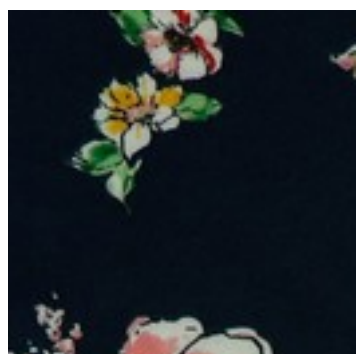

Description : MAGNOLIA STRETCH

Composition : 95%PL/5%EA

Largeur : 147cm

Poids : 80gm2

02208.001  
NAVY

02208.002  
CHOCOLATE