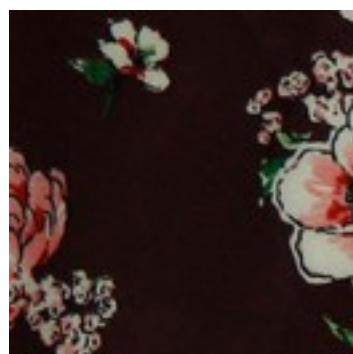

Description : MAGNOLIA STRETCH

Composition : 95%PL/5%EA

Largeur : 147cm

Poids : 80gm2

02208.001
NAVY

02208.002
CHOCOLATE