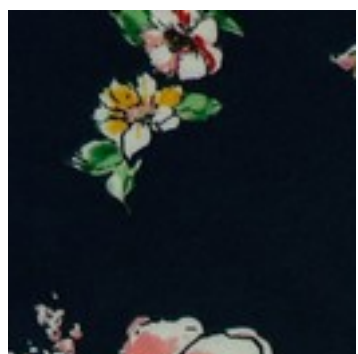

Description : MAGNOLIA STRETCH

Composition : 95%PL/5%EA

Largeur : 147cm

Poids : 80gm2

02208.001
NAVY

02208.002
CHOCOLATE