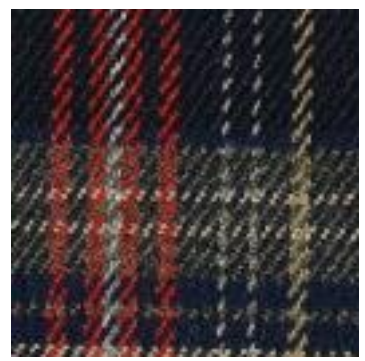

Beschreibung: TARTAN CHECK

Zusammensetzung: 65%PL/32%VI/3%EA

Breite: 144cm

Gewicht: 225gm2

03036.006  
CAMEL

03036.010  
BLACK/WHITE/RED BIG

03036.012  
BLACK/RED/YELLOW/WHITE

03036.013  
BLACK/BLUE/GREEN/BIG

03036.014  
BLACK/BLUE/GREEN/SMALL

03036.015  
GREY/BLACK/RED

03036.016  
CAMEL

03036.019  
TAUPE

03036.022  
GREY/BEIGE

03036.027  
NAVY/GREY/RUST

03036.028  
NAVY/RED/CAMEL/GREEN

03036.029  
NAVY/RED/CAMEL

03036.032  
BLACK/GREY/RED

03036.036  
GREY/RED/YELLOW

03036.047  
ANTHRACITE MELANGE/MULTI

03036.048  
ECRU/BROWN/BLACK

03036.049  
ECRU/NAVY/ORANGE

03036.050  
BLACK/WHITE/RED

03036.051  
BLACK/WHITE/OCHRE