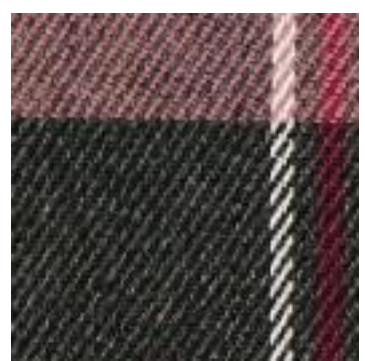

Beschreibung: TARTAN CHECK

Zusammensetzung: 65%PL/32%VI/3%EA

Breite: 144cm

Gewicht: 225gm2

03036.006  
CAMEL

03036.010  
BLACK/WHITE/RED BIG

03036.012  
BLACK/RED/YELLOW/WHITE

03036.013  
BLACK/BLUE/GREEN/BIG

03036.014  
BLACK/BLUE/GREEN/SMALL

03036.015  
GREY/BLACK/RED

03036.016  
CAMEL

03036.019  
TAUPE

03036.022  
GREY/BEIGE

03036.027  
NAVY/GREY/RUST

03036.028  
NAVY/RED/CAMEL/GREEN

03036.029  
NAVY/RED/CAMEL

03036.032  
BLACK/GREY/RED

03036.036  
GREY/RED/YELLOW

03036.047  
ANTHRACITE MELANGE/MULTI

03036.048  
ECRU/BROWN/BLACK

03036.049  
ECRU/NAVY/ORANGE

03036.050  
BLACK/WHITE/RED

03036.051  
BLACK/WHITE/OCHRE