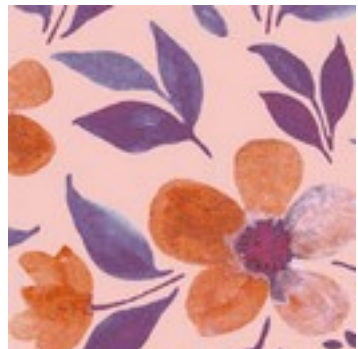

Beschrijving: JERSEY DIGITAL FLOWERS

Samenstelling: 95%CO/5%EA

Breedte: 140cm

Gewicht: 200gm2

09829.002
LIGHT ROSE

09829.008
PUMPKIN ORANGE