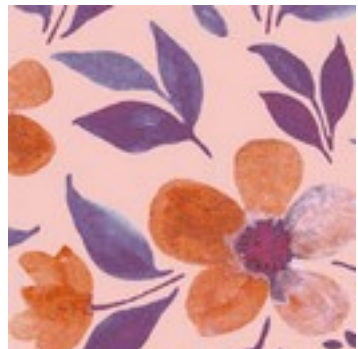

Description : JERSEY DIGITAL FLOWERS

Composition : 95%CO/5%EA

Largeur : 140cm

Poids : 200gm2

09829.002
LIGHT ROSE

09829.008
PUMPKIN ORANGE