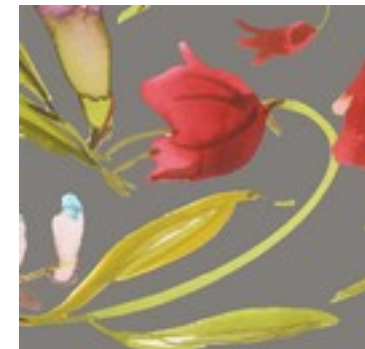

Beschreibung: VISCOSE JERSEY DIGITAL FLOWERS

Zusammensetzung: 95%VI/5%EA

Breite: 140cm

Gewicht: 200gm2

09911.001
BLACK

09911.002
WHITE

09911.004
ROCK GREY

09911.010
WINE