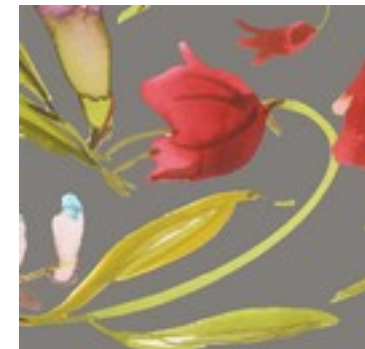

Beschrijving: VISCOSE JERSEY DIGITAL FLOWERS

Samenstelling: 95%VI/5%EA

Breedte: 140cm

Gewicht: 200gm2

09911.001
BLACK

09911.002
WHITE

09911.004
ROCK GREY

09911.010
WINE