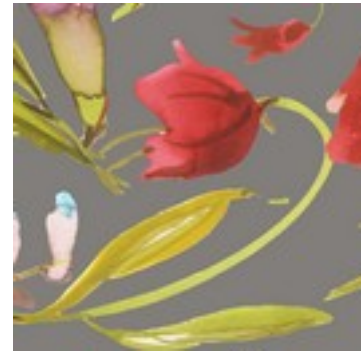

Beschreibung: VISCOSE JERSEY DIGITAL FLOWERS

Zusammensetzung: 95%VI/5%EA

Breite: 140cm

Gewicht: 200gm2

09911.001
BLACK

09911.002
WHITE

09911.004
ROCK GREY

09911.010
WINE